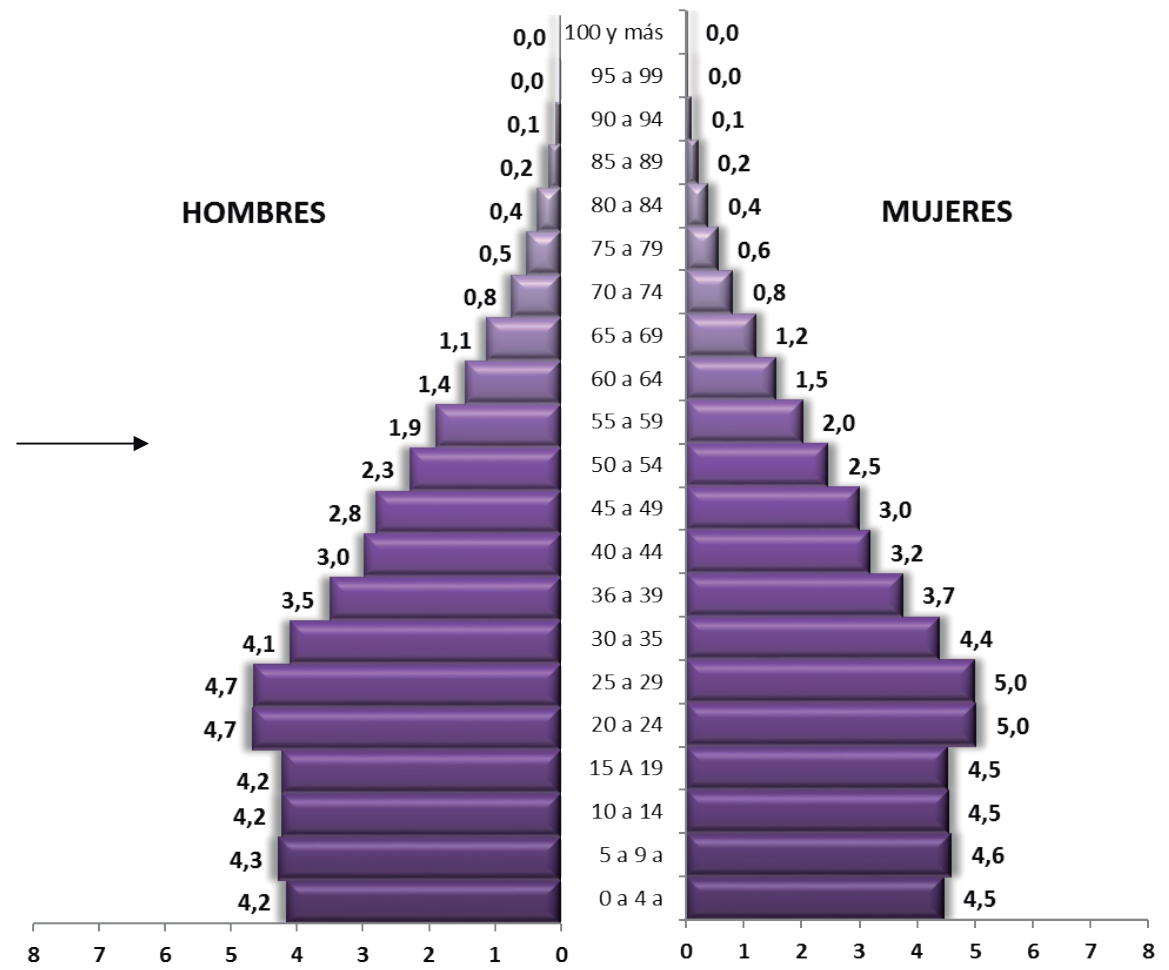

TABLA # 1		
POBLACION SEGÚN CENSO POBLACIONAL 2010		
ZONAS	HOMBRE	MUJER
EL CONDADO 1 Y 2	41.931	43.604
CARCELEN	56.800	60.474
COTOCOLLAO	14.820	16.443
PONCIANO	25.831	28.061
COMITÉ DEL PUEBLO	25.563	26.503
KENNEDY	33.177	36.864
CONCEPCIÓN	14.849	17.043
COCHAPAMBA	28.242	29.437
	241.213	258.429
	499.642	
	48%	52%

CANTIDADES POR GRUPO ETAREOS SEGÚN CENSO POBLACIONAL 2010

POBLACION GRUPOS	499.642				
	TOTAL	HOMBRES	% HOMBRES	MUJERES	% MUJERES
0 a 4 a	43.060	20.788	4,2	22.272	4,5
5 a 9 a	44.349	21.410	4,3	22.939	4,6
10 a 14	43.822	21.156	4,2	22.666	4,5
15 A 19	43.750	21.121	4,2	22.629	4,5
20 a 24	48.456	23.393	4,7	25.063	5,0
25 a 29	48.209	23.274	4,7	24.935	5,0
30 a 35	42.409	20.474	4,1	21.935	4,4
36 a 39	36.214	17.483	3,5	18.731	3,7
40 a 44	30.791	14.865	3,0	15.926	3,2
45 a 49	28.932	13.968	2,8	14.964	3,0
50 a 54	23.672	11.428	2,3	12.244	2,5
55 a 59	19.519	9.423	1,9	10.096	2,0
60 a 64	14.940	7.213	1,4	7.727	1,5
65 a 69	11.606	5.603	1,1	6.003	1,2
70 a 74	7.793	3.762	0,8	4.031	0,8
75 a 79	5.326	2.571	0,5	2.755	0,6
80 a 84	3.661	1.767	0,4	1.894	0,4
85 a 89	1.952	942	0,2	1.010	0,2
90 a 94	876	423	0,1	453	0,1
95 a 99	263	127	0,0	136	0,0
100 y más	42	20	0,0	22	0,0
TOTAL	499.642	241.213	48,3	258.429	51,7

PIRAMIDE POBLACIONAL SEGÚN CENSO POBLACIONAL DEL 2010 - INEC

FUENTE: CENSO POBLACIONAL DEL 2010 - INEC

ELABORACIÓN: ESTADISTICA HSFG