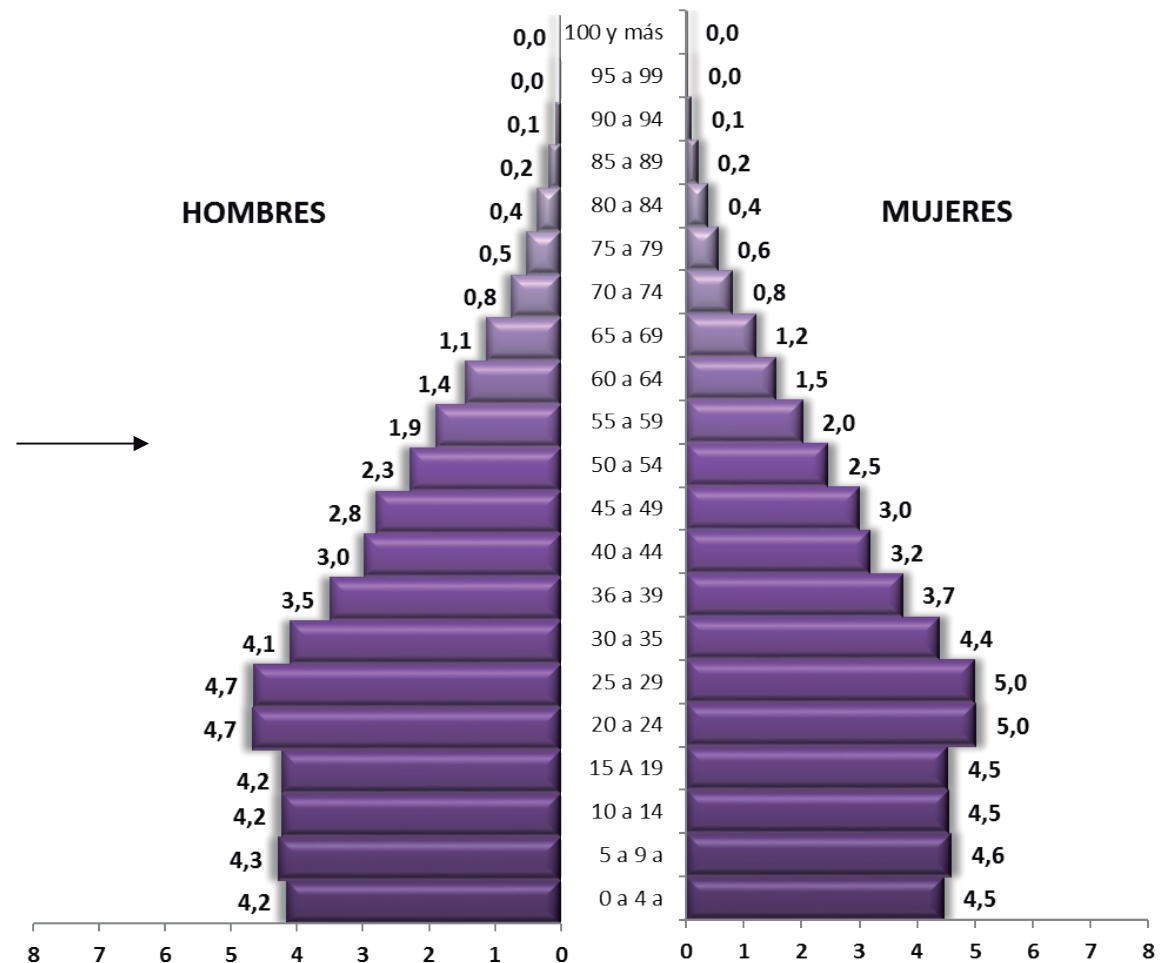

TABLA # 1		
POBLACION SEGÚN CENSO POBLACIONAL 2010		
ZONAS	HOMBRE	MUJER
EL CONDADO 1 Y 2	41.931	43.604
CARCELEN	56.800	60.474
COTOCOLLAO	14.820	16.443
PONCIANO	25.831	28.061
COMITÉ DEL PUEBLO	25.563	26.503
KENNEDY	33.177	36.864
CONCEPCIÓN	14.849	17.043
COCHAPAMBA	28.242	29.437
	241.213	258.429
	499.642	
	48%	52%

CANTIDADES POR GRUPO ETAREOS SEGÚN CENSO POBLACIONAL 2010

POBLACION GRUPOS	499.642				
	TOTAL	HOMBRES	% HOMBRES	MUJERES	% MUJERES
0 a 4 a	43.060	20.788	4,2	22.272	4,5
5 a 9 a	44.349	21.410	4,3	22.939	4,6
10 a 14	43.822	21.156	4,2	22.666	4,5
15 A 19	43.750	21.121	4,2	22.629	4,5
20 a 24	48.456	23.393	4,7	25.063	5,0
25 a 29	48.209	23.274	4,7	24.935	5,0
30 a 35	42.409	20.474	4,1	21.935	4,4
36 a 39	36.214	17.483	3,5	18.731	3,7
40 a 44	30.791	14.865	3,0	15.926	3,2
45 a 49	28.932	13.968	2,8	14.964	3,0
50 a 54	23.672	11.428	2,3	12.244	2,5
55 a 59	19.519	9.423	1,9	10.096	2,0
60 a 64	14.940	7.213	1,4	7.727	1,5
65 a 69	11.606	5.603	1,1	6.003	1,2
70 a 74	7.793	3.762	0,8	4.031	0,8
75 a 79	5.326	2.571	0,5	2.755	0,6
80 a 84	3.661	1.767	0,4	1.894	0,4
85 a 89	1.952	942	0,2	1.010	0,2
90 a 94	876	423	0,1	453	0,1
95 a 99	263	127	0,0	136	0,0
100 y más	42	20	0,0	22	0,0
TOTAL	499.642	241.213	48,3	258.429	51,7

PIRAMIDE POBLACIONAL SEGÚN CENSO POBLACIONAL DEL 2010 - INEC

FUENTE: CENSO POBLACIONAL DEL 2010 - INEC

ELABORACIÓN: ESTADISTICA HSFG