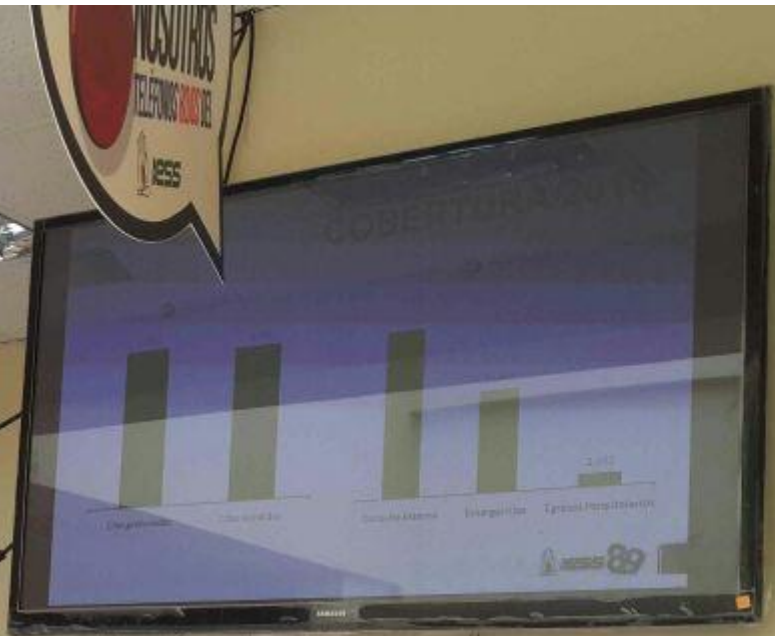

ISS  
AUDITORIO  
CAFETERIA  
LUDOTECA  
BAÑOS

ESTACION DE EMERGENCIA

NO OLVIDARSE DE LLEVAR EL VOUCHER  
Y DE LOS DATOS PERSONALES DEL PACIENTE

SALIDA DE EMERGENCIA

NUMEROS TELEFONICOS DE EMERGENCIA

BTP

BOMBEROS: 962 886 333  
POLICIA: 962 888 101  
HOSPITAL: 962 846 734

TENA

ISS  
Te Directo

SUS QUEJAS Y DENUNCIAS AQUÍ

Para dar a conocer la CALIDAD DE ATENCIÓN

INDICACIONES  
Levante el auricular  
y será atendido

www.iss.gub.ec

TELÉFONOS ROJOS

LLAMA  
IDENTIFÍCATSE  
INFORMA  
SEGUIMIENTO  
SOLUCIÓN